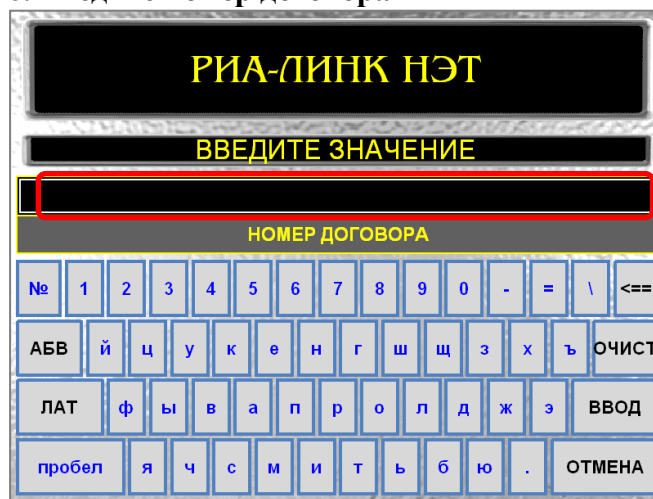

3. Выберите пункт меню «ТВ Интернет, Транспортная карта»

4. Выберите группу «Интернет»

5. Далее из списка выбрать РИА-линк нэт

6. Введите номер договора

7. Введите сумму платежа

8. Проверьте правильность реквизитов. Если всё верно, то нажмите «оплатить».