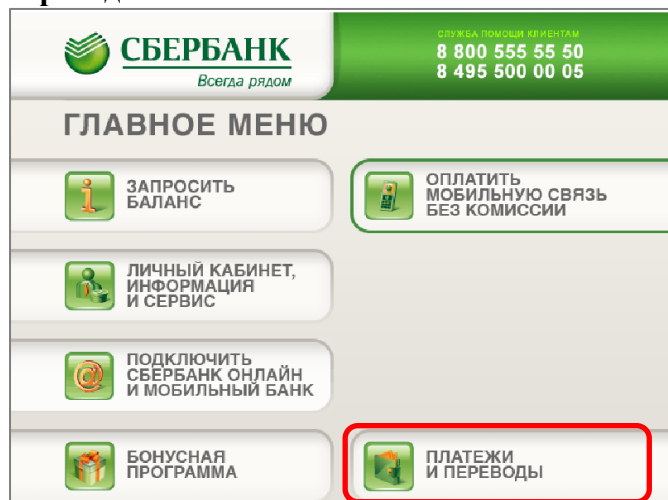

Выберите способ оплаты: а) для платежа наличными нажмите кнопку «Оплата наличными» б) для оплаты банковской картой – вставьте вашу карту и введите ПИН - код

1. Выберите пункт меню «Платежи и переводы»

2. Выберите пункт меню «Платежи в нашем регионе»

3. Выберите пункт меню «ТВ Интернет, Транспортная карта»

4. Выберите группу «Интернет»

5. Далее из списка выбрать РИА-линк нэт

6. Введите номер договора

7. Введите сумму платежа

8. Проверьте правильность реквизитов. Если всё верно, то нажмите «оплатить».