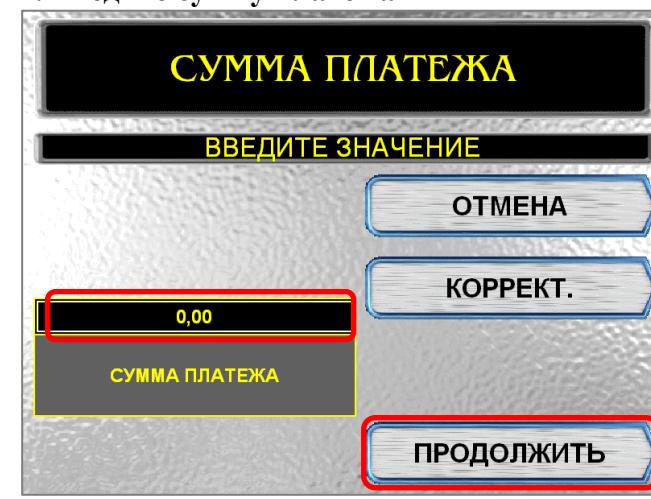

Выберите способ оплаты: а) для платежа наличными нажмите кнопку «Оплата наличными» б) для оплаты банковской картой – вставьте вашу карту и введите ПИН - код

1. Выберите пункт меню «Платежи и переводы»

2. Выберите пункт меню «Платежи в нашем регионе»

3. Выберите пункт меню «ТВ Интернет, Транспортная карта»

4. Выберите группу «Интернет»

5. Далее из списка выбрать РИА-линк нэт

6. Введите номер договора

7. Введите сумму платежа

8. Проверьте правильность реквизитов. Если всё верно, то нажмите «оплатить».